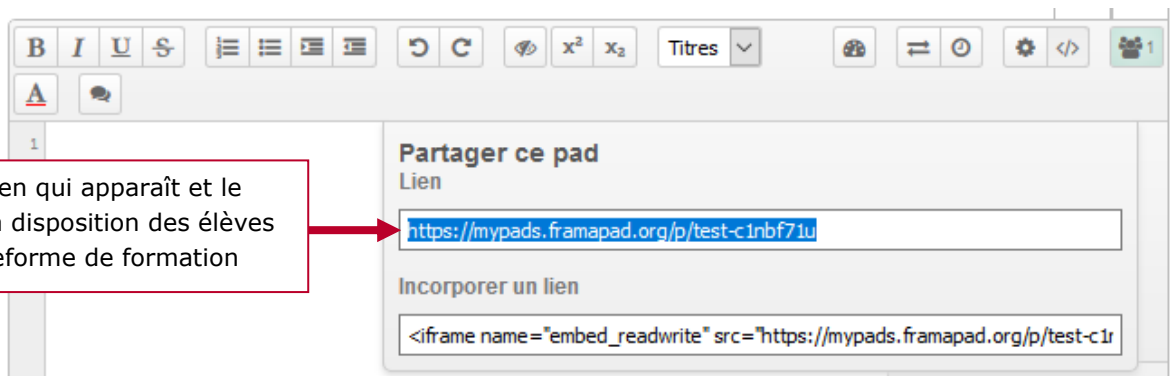

Pharmacien et actuaire, Opérateur de conduite, Planificateur des opérations logistiques, Qualificatif Recherche, Rédacteur territorial, Responsable achats, Sound designer, Souscripteur de risques d'entreprise, Social appliqué à l'entreprise, Spécialiste en froid climatique, Spécialiste en ingénierie documentaire, Styliste Supply chain manager, de laboratoire de recherche des industries de process, systèmes tropicaux, Technicien en bioinformatique, ur-geophysicien, technicien supérieur en projets de pharmaceutique, Technicien supérieur en recherche in vivo, en toxicologie, Urbaniste de système d'information, prestre editorial, Webmestre/webmaster

1. Créer un Framapad sans compte

- Se rendre en bas de la page au niveau du bloc « Pads publics » :
- renseigner le nom que vous souhaitez donner à votre pad
 - Choisir la durée de conservation de votre pad
 - Cliquer sur « créer un pad » afin de finaliser et accéder à l'espace qui vous est dédié

2. Partager son pad

Copier le lien qui apparaît et le mettre à la disposition des élèves sur la plateforme de formation

3. L'interface de framapad

Cliquer sur le « A » pour choisir la couleur du texte et sur « normal » pour choisir la taille du texte.