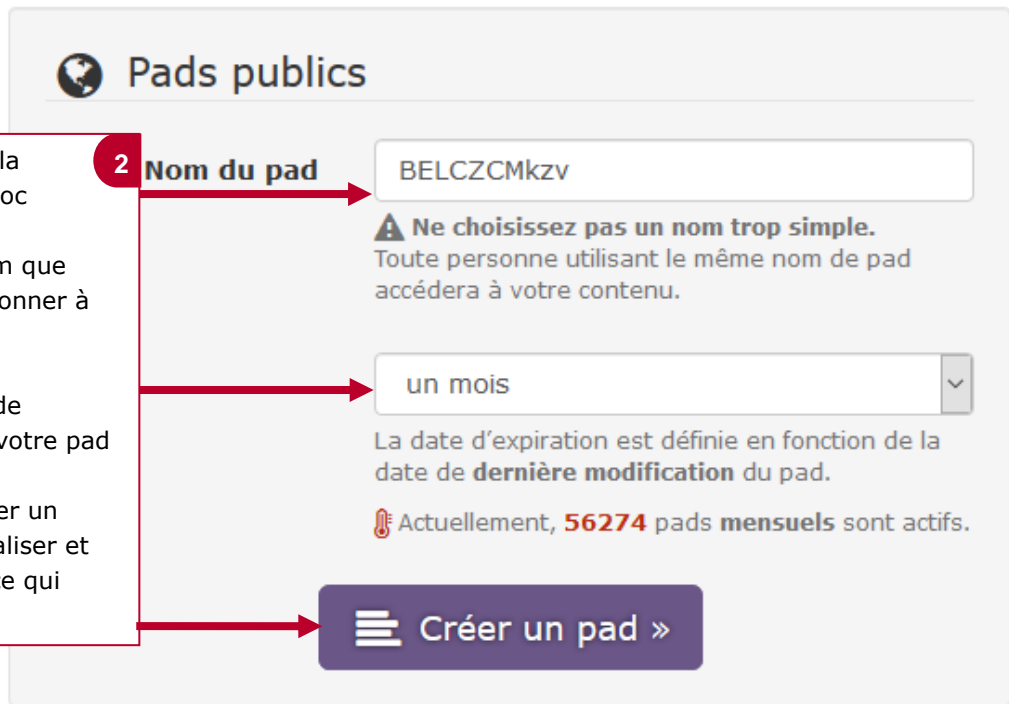

Pharmacien et actuaire, Opérateur de conduite, Planificateur des opérations logistiques, Qualificatif Recherche, Rédacteur territorial, Responsable achats, Sound designer, Souscripteur de risques d'entreprise, Social appliqué à l'entreprise, Spécialiste en froid climatique, Spécialiste en ingénierie documentaire, Styliste Supply chain manager, de laboratoire de recherche des industries de process, systèmes tropicaux, Technicien en bioinformatique, ur-geophysicien, technicien supérieur en projets de pharmaceutique, Technicien supérieur en recherche in vivo, en toxicologie, Urbaniste de système d'information, prestre editorial, Webmestre/webmaster

1. Créer un Framapad sans compte

- Se rendre en bas de la page au niveau du bloc « Pads publics » :
- renseigner le nom que vous souhaitez donner à votre pad
 - Choisir la durée de conservation de votre pad
 - Cliquer sur « créer un pad » afin de finaliser et accéder à l'espace qui vous est dédié

2. Partager son pad

Copier le lien qui apparaît et le mettre à la disposition des élèves sur la plateforme de formation

3. L'interface de framapad

Cliquer sur le « A » pour choisir la couleur du texte et sur « normal » pour choisir la taille du texte.