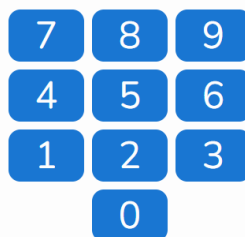

Numérique

- Directionnel (4 directions)
- Directionnel (8 directions)
- À couleurs
- Musical
- À schéma
- Avec interrupteurs (4x4)
- Avec interrupteurs (5x5)
- Avec interrupteurs ordonnés (4x4)
- Avec interrupteurs ordonnés (5x5)
- Géolocalisé (réel)
- Géolocalisé (virtuel)
- À connexion
- Mot de passe

Choisissez votre type de cadenas 5

Numérique

Numérique

Code de déverrouillage :

Taper le code de déverrouillage souhaité, ici sur un cadenas de type « numérique » 6

Le code s'affiche en bas du cadenas

Réinitialiser si besoin le code à l'aide de ce bouton

Ajouter un cadenas du même type à l'aide de ce bouton

Si vous ajoutez un cadenas, ce bouton apparait, il vous permet de supprimer ce nouveau cadenas si besoin

Au débloqué, affiche :

un texte

un texte

une image

un son

une vidéo externe

une page internet

Choisissez la ressource qui apparaîtra au débloqué du cadenas 7

Texte affiché :

B I U A v I x

Bravo...

Personnalisez la ressource choisie, ici un texte 8

Au débloqué, affiche :

une image

Image affichée :

Choisir...

Exemple avec une ressource choisie sous forme d'image

Formats acceptés : .jpg, .png, .gif

Poids maximal : 3 Mo

-- Non merci. --

-- Non merci. --

Date de naissance de Gabrielle

Quel âge a Gabrielle ?

Inclure ou non un lien vers un autre cadenas lorsque le 1er aura été débloqué 9

Valider la création de votre cadenas 10