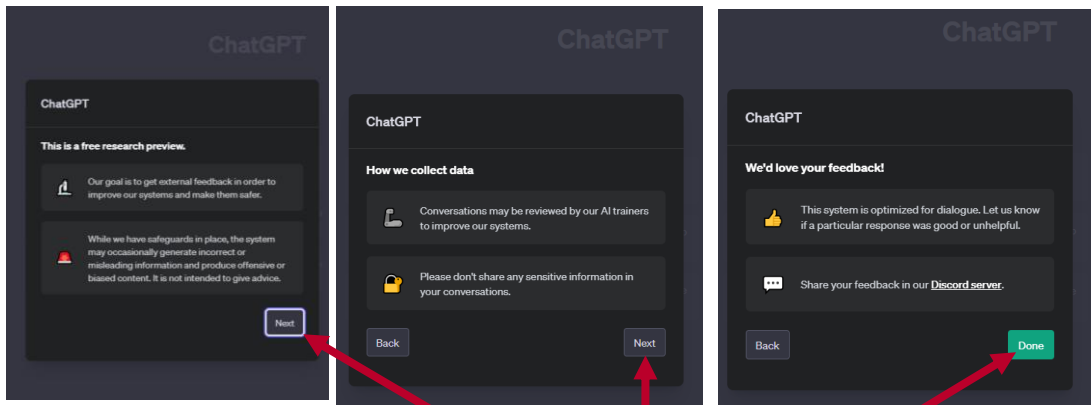

Verify your phone number

+33 |

Send code

Renseigner un numéro de téléphone valide, cliquer sur « **send code** » puis renseigner le code reçu par sms pour accéder à ChatGPT.

Cliquer sur la première option.

8

ChatGPT →

Interact with our flagship language models in a conversational interface

DALL-E →

Create realistic images and art from a description in natural language

API →

Integrate OpenAI models into your application or business